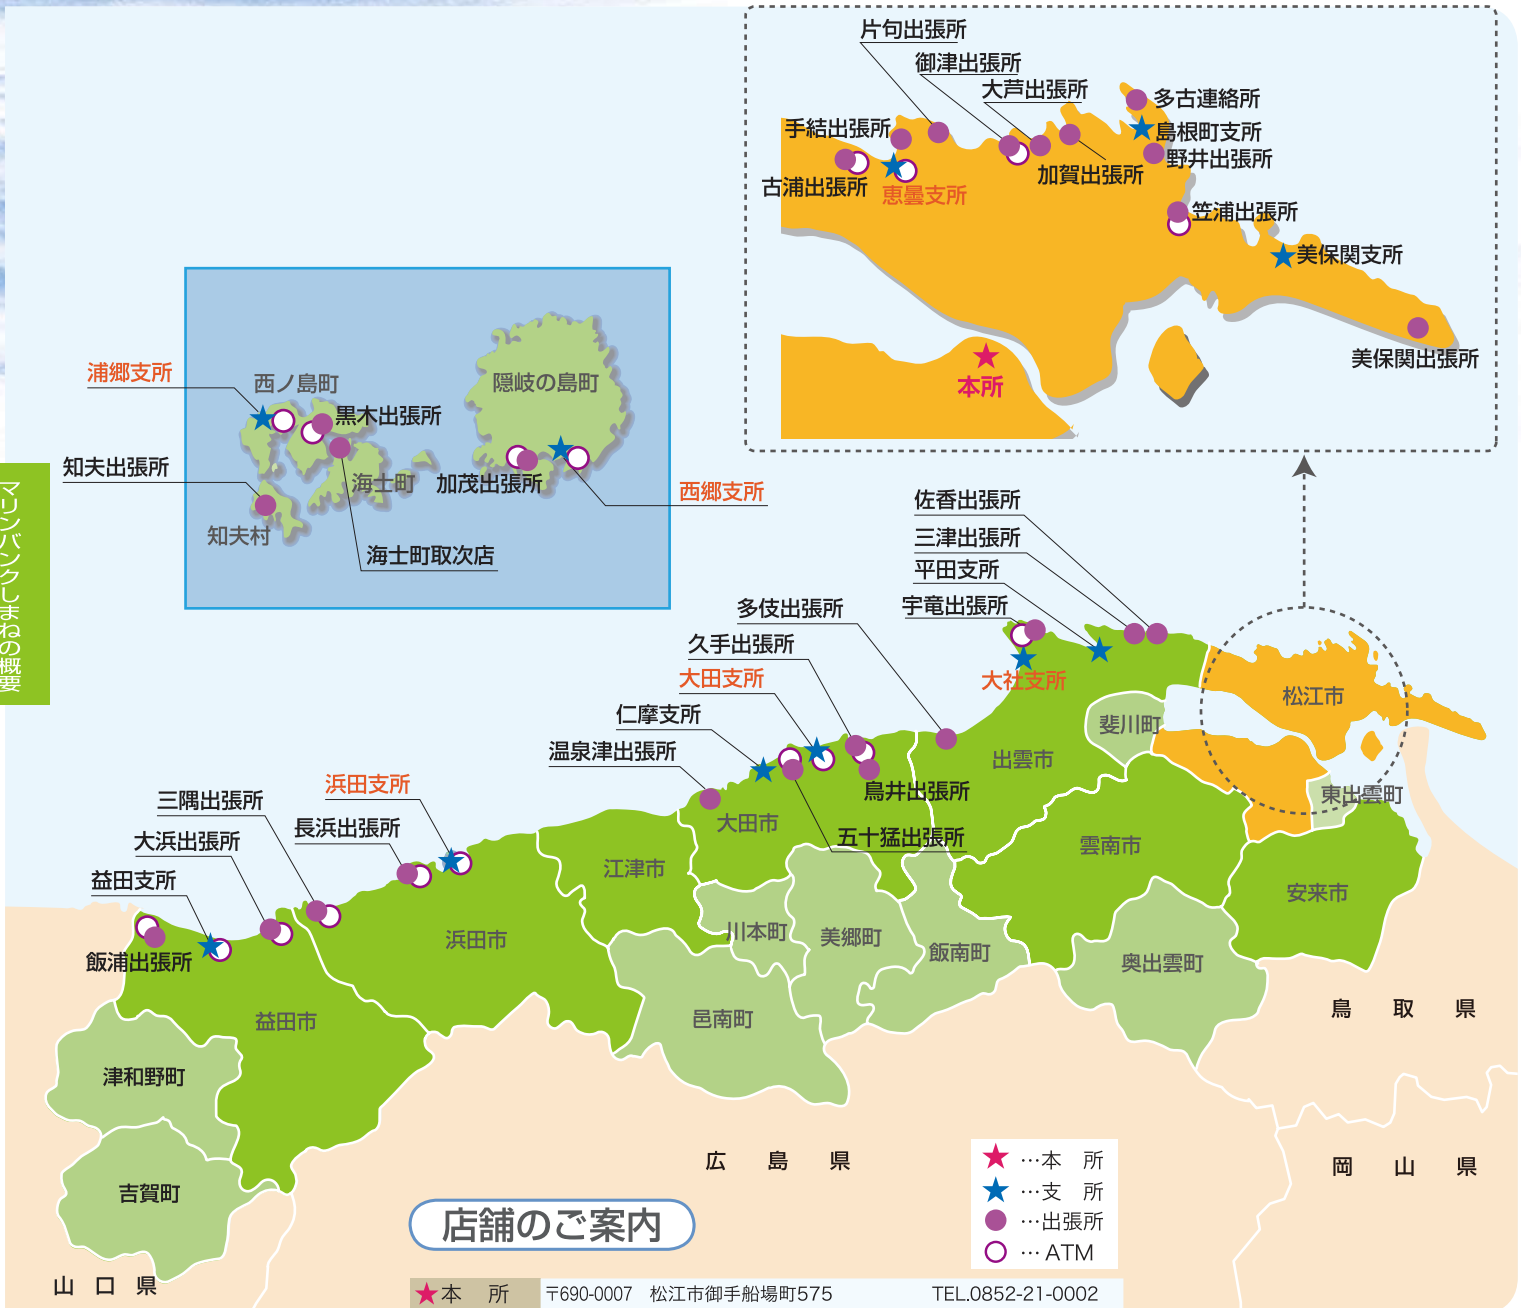

漁業協同組合JFしまね

信用店舗一覧

平成20年6月現在

JFマリンバンクしまねの概要

店舗のご案内

★本所	〒690-0007 松江市御手船場町575	TEL.0852-21-0002
★支所		
恵曇支所	〒690-0322 松江市鹿島町恵曇 622	TEL.0852-82-1123
	古浦出張所・手結出張所・片句出張所・御津出張所 ○美保関支所（美保関出張所・笠浦出張所） ○島根町支所（野井出張所・多古出張所・大芦出張所・加賀出張所）	
大社支所	〒699-0702 出雲市大社町大字杵築北 3533	TEL.0853-53-3155
	宇竜出張所・多伎出張所 ○平田支所（佐香出張所・三津出張所）	
大田支所	〒694-0031 大田市静間町 2075	TEL.0854-84-8011
	久手出張所・五十猛出張所・鳥井出張所 ○仁摩支所（温泉津出張所）	
浜田支所	〒697-0055 浜田市元浜町 231-4	TEL.0855-22-3305
	長浜出張所・三隅出張所 ○益田支所（大浜出張所・飯浦出張所）	
西郷支所	〒685-0014 隠岐郡隠岐の島町西町八尾の一、62	TEL.08512-2-3355
	加茂出張所	
浦郷支所	〒684-0211 隠岐郡西ノ島町浦郷 544-15	TEL.08514-6-0217
	知夫出張所・黒木出張所・海士町取次店	